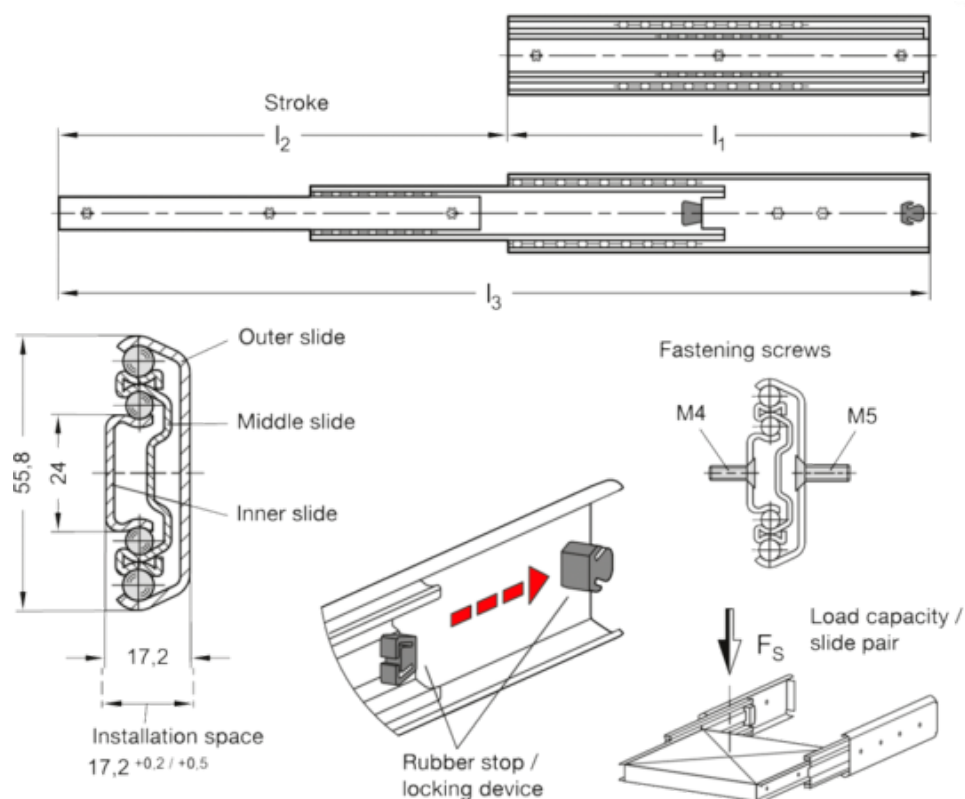

Varenummer: 201420900E2ZB
 Beskrivelse: E+G udtræksskinne GN 1420-900-E-2-ZB

Mål

Fs per pair in N at 10,000 cycles	= 1050
Fs per pair in N at 100,000 cycles	= 900
l1	= 900
l3	= 1850
l2 +4/-4	= 950
Vægt i (g)	= 5160